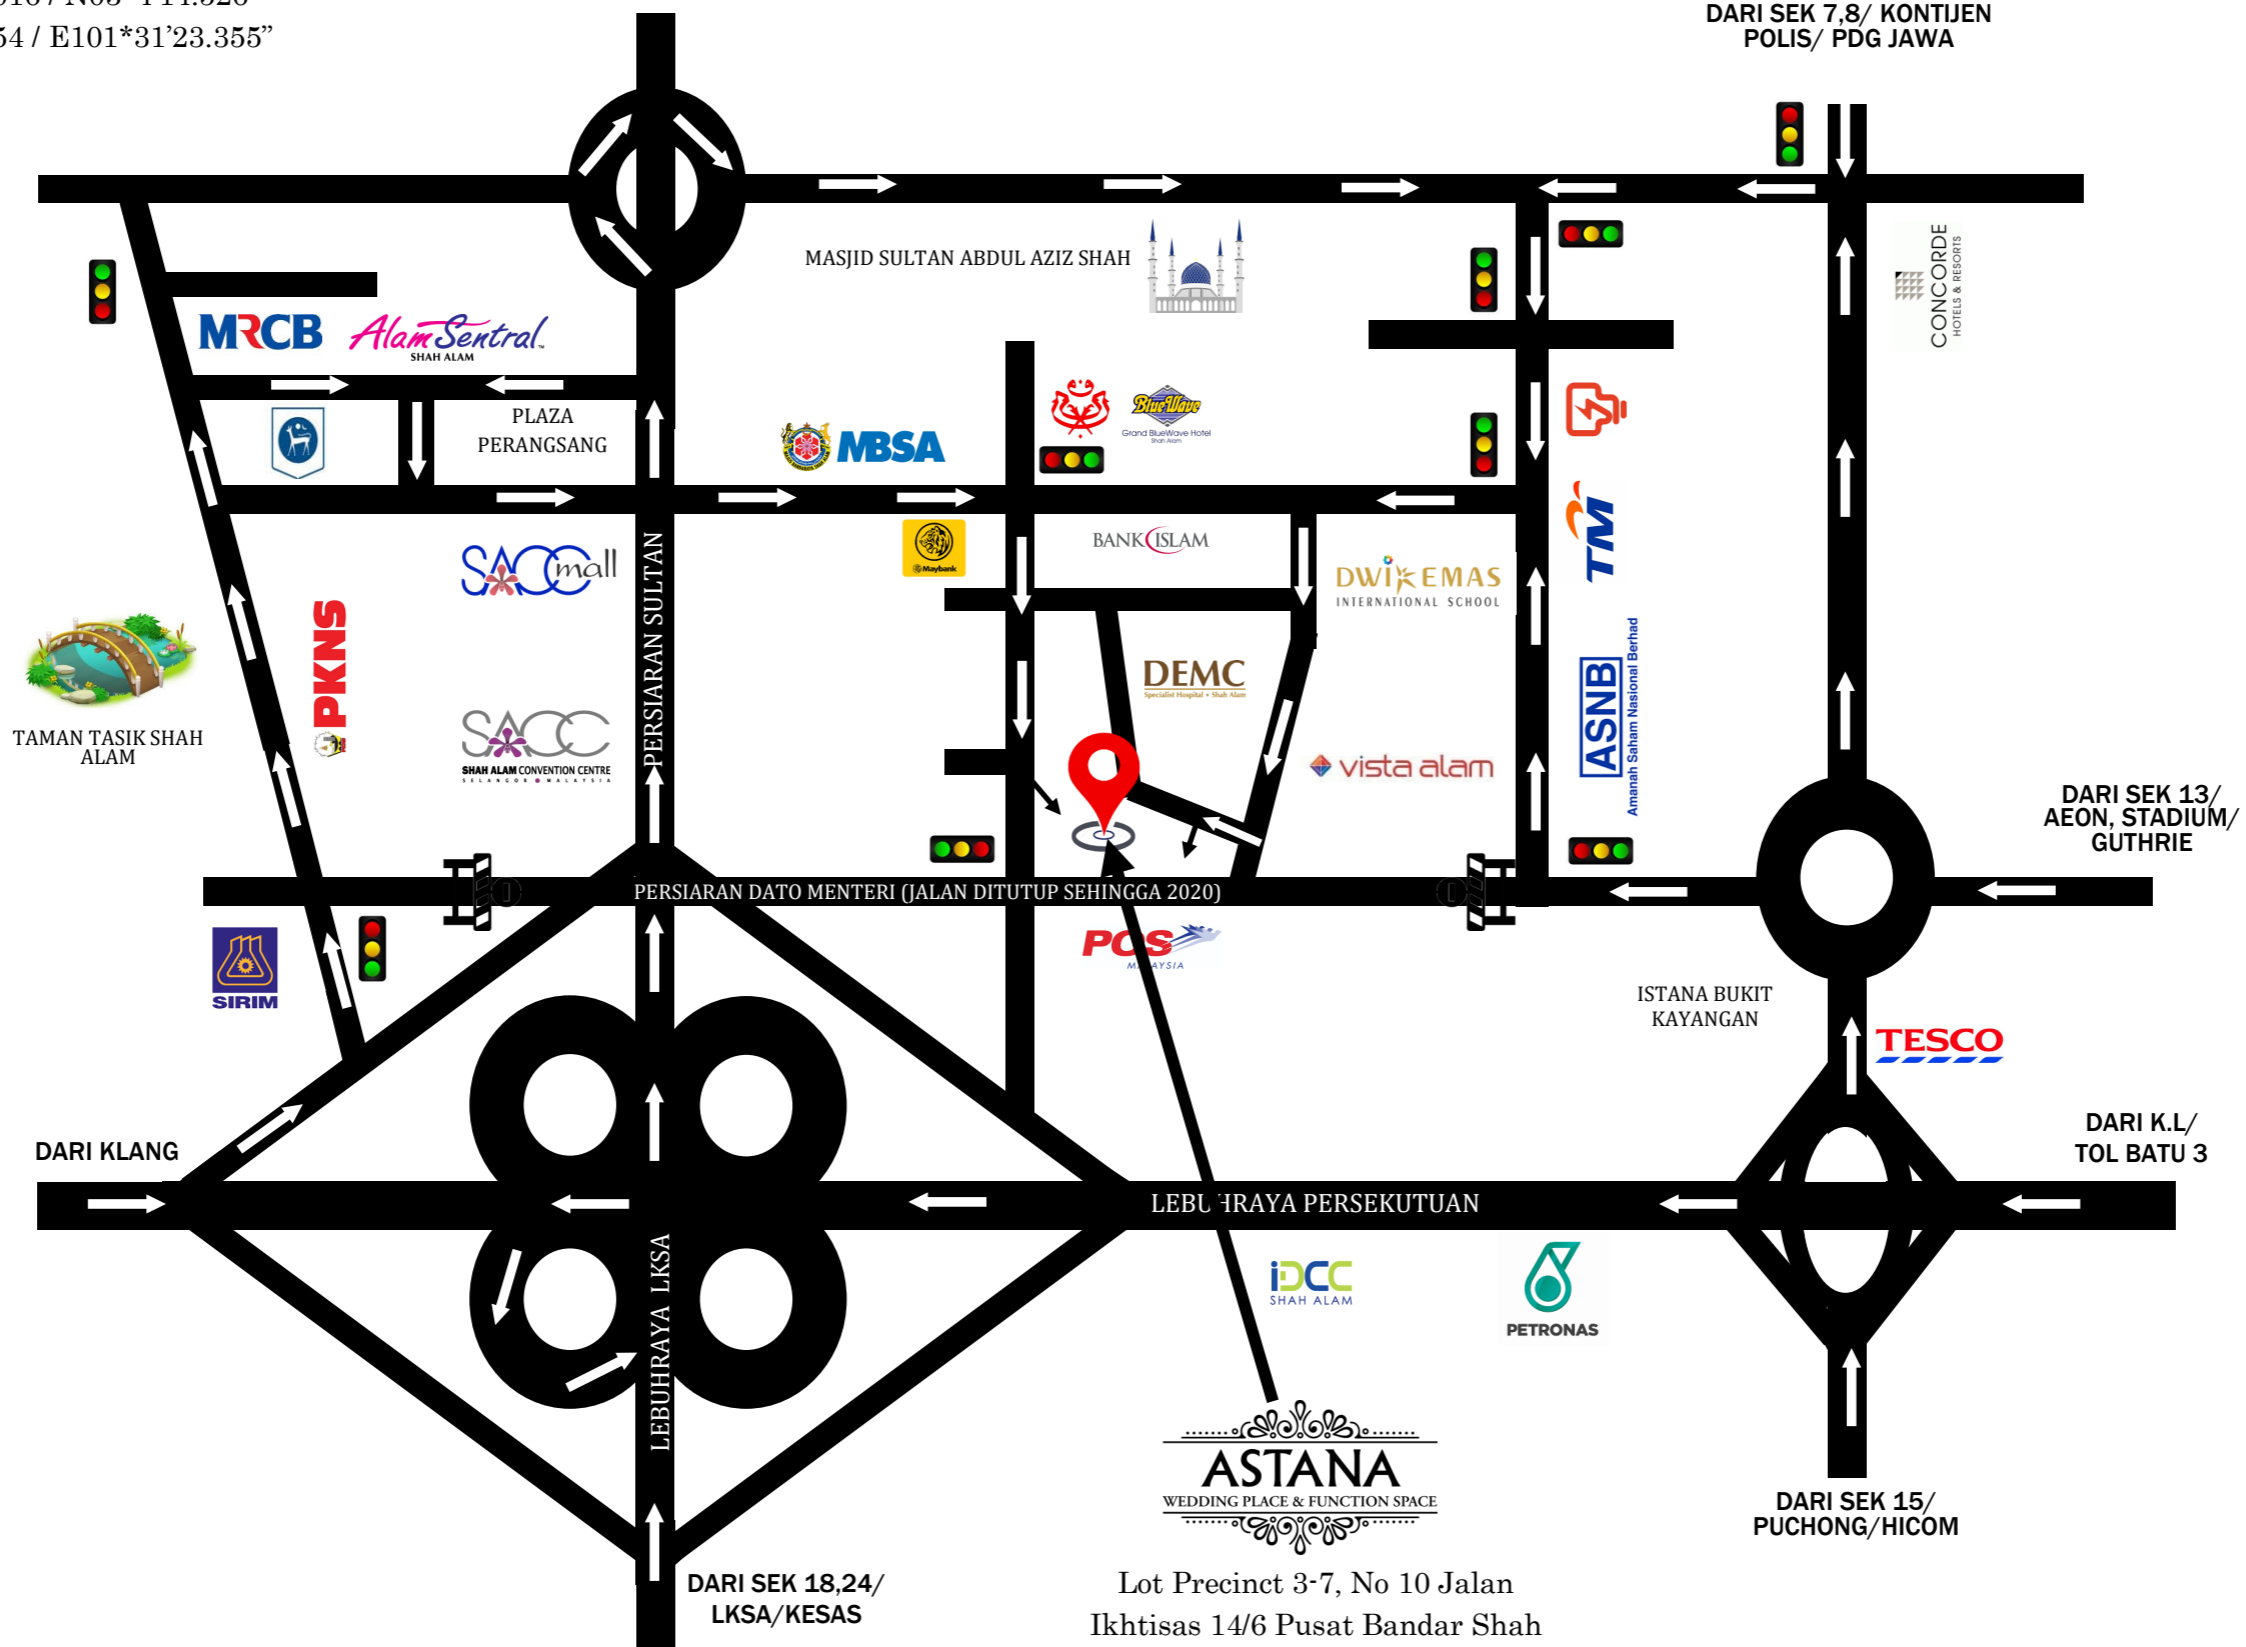

PEJABAT  
SUK SELANGOR

Koordinat ASTANA  
N03.0707016 / N03\*4'14.526"  
E101.523154 / E101\*31'23.355"

**ASTANA**  
WEDDING PLACE & FUNCTION SPACE

Lot Precinct 3-7, No 10 Jalan  
Ikhtisas 14/6 Pusat Bandar Shah  
Alam Seksyen 14, 40000 Selangor